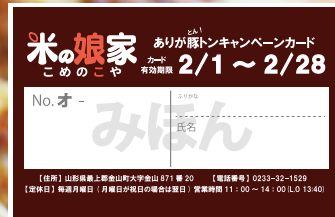

～日頃の御愛顧に感謝をこめて～

米の娘家

こめのこや

とん! ありが豚トン キャンペーン!

2019

2.1 (金) ▶ 2.28 (木)

キャンペーンカード購入期間
1.27(日)～2月中

かねやま餃子定食
(餃子6個付き)を
感謝価格でご提供!

キャンペーンカードのご購入で
『かねやま餃子定食(餃子6個)』が
期間中 300円で
お召し上がりいただけます!

小鉢と漬物は
日替わりです!

かねやま餃子定食(餃子6個)

キャンペーンカード(大人)

キャンペーンカード(小人)

キャンペーンカード販売情報

- 販売場所：米の娘家
- カード販売期間：2019年1月27日(日)
～2月まで
- キャンペーン期間：2019年2月1日(金)
～2月28日(木)
- カード価格：大人 2,000円
小人 1,000円

→ 詳細はウラ面へ!

茶色い建物が目印!

米の娘家

こめのこや

カードのご購入は
こちらから!

住所：山形県最上郡金山町大字金山 871 番 20
営業時間：11:00～14:00 (L.O 13:40)
電話番号：0233-32-1529
定休日：月曜日(月曜日が祝日の場合は翌日)
駐車場：約10台

カードの お取り扱いについて

ご利用方法

大人
(中学生以上)

茶色カード
(大人)
+
300円

小人
(小学生以下)

オレンジカード
(小人)
+
300円

・カードのご提示とご来店ごと 300 円のお支払いで、かねやま餃子定食（餃子 6 個付き）をご提供いたします。

・2月1日からは発行したその日からご利用いただけます。

ご購入方法

カード販売期間：1月27日～2月中
サービス提供期間：2月1日～2月28日