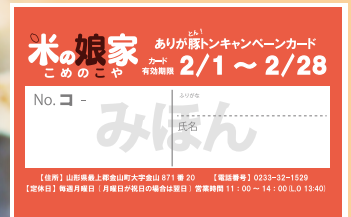

キャンペーンカードのご購入で
『かねやま餃子定食(餃子6個)』が
期間中 300円で
お召し上がりいただけます!

小鉢と漬物は
日替わりです!

かねやま餃子定食(餃子6個)

キャンペーンカード(大人)

キャンペーンカード(小人)

キャンペーンカード販売情報

- 販売場所：米の娘家
- カード販売期間：2019年1月27日(日)
～2月まで
- キャンペーン期間：2019年2月1日(金)
～2月28日(木)
- カード価格：大人 2,000円
小人 1,000円

→ 詳細はウラ面へ!

茶色い建物が目印!

米の娘家

こめのこや

カードのご購入は
こちらから!

住所：山形県最上郡金山町大字金山 871 番 20
営業時間：11:00～14:00 (L.O 13:40)
電話番号：0233-32-1529
定休日：月曜日(月曜日が祝日の場合は翌日)
駐車場：約10台

カードの お取り扱いについて

ご利用方法